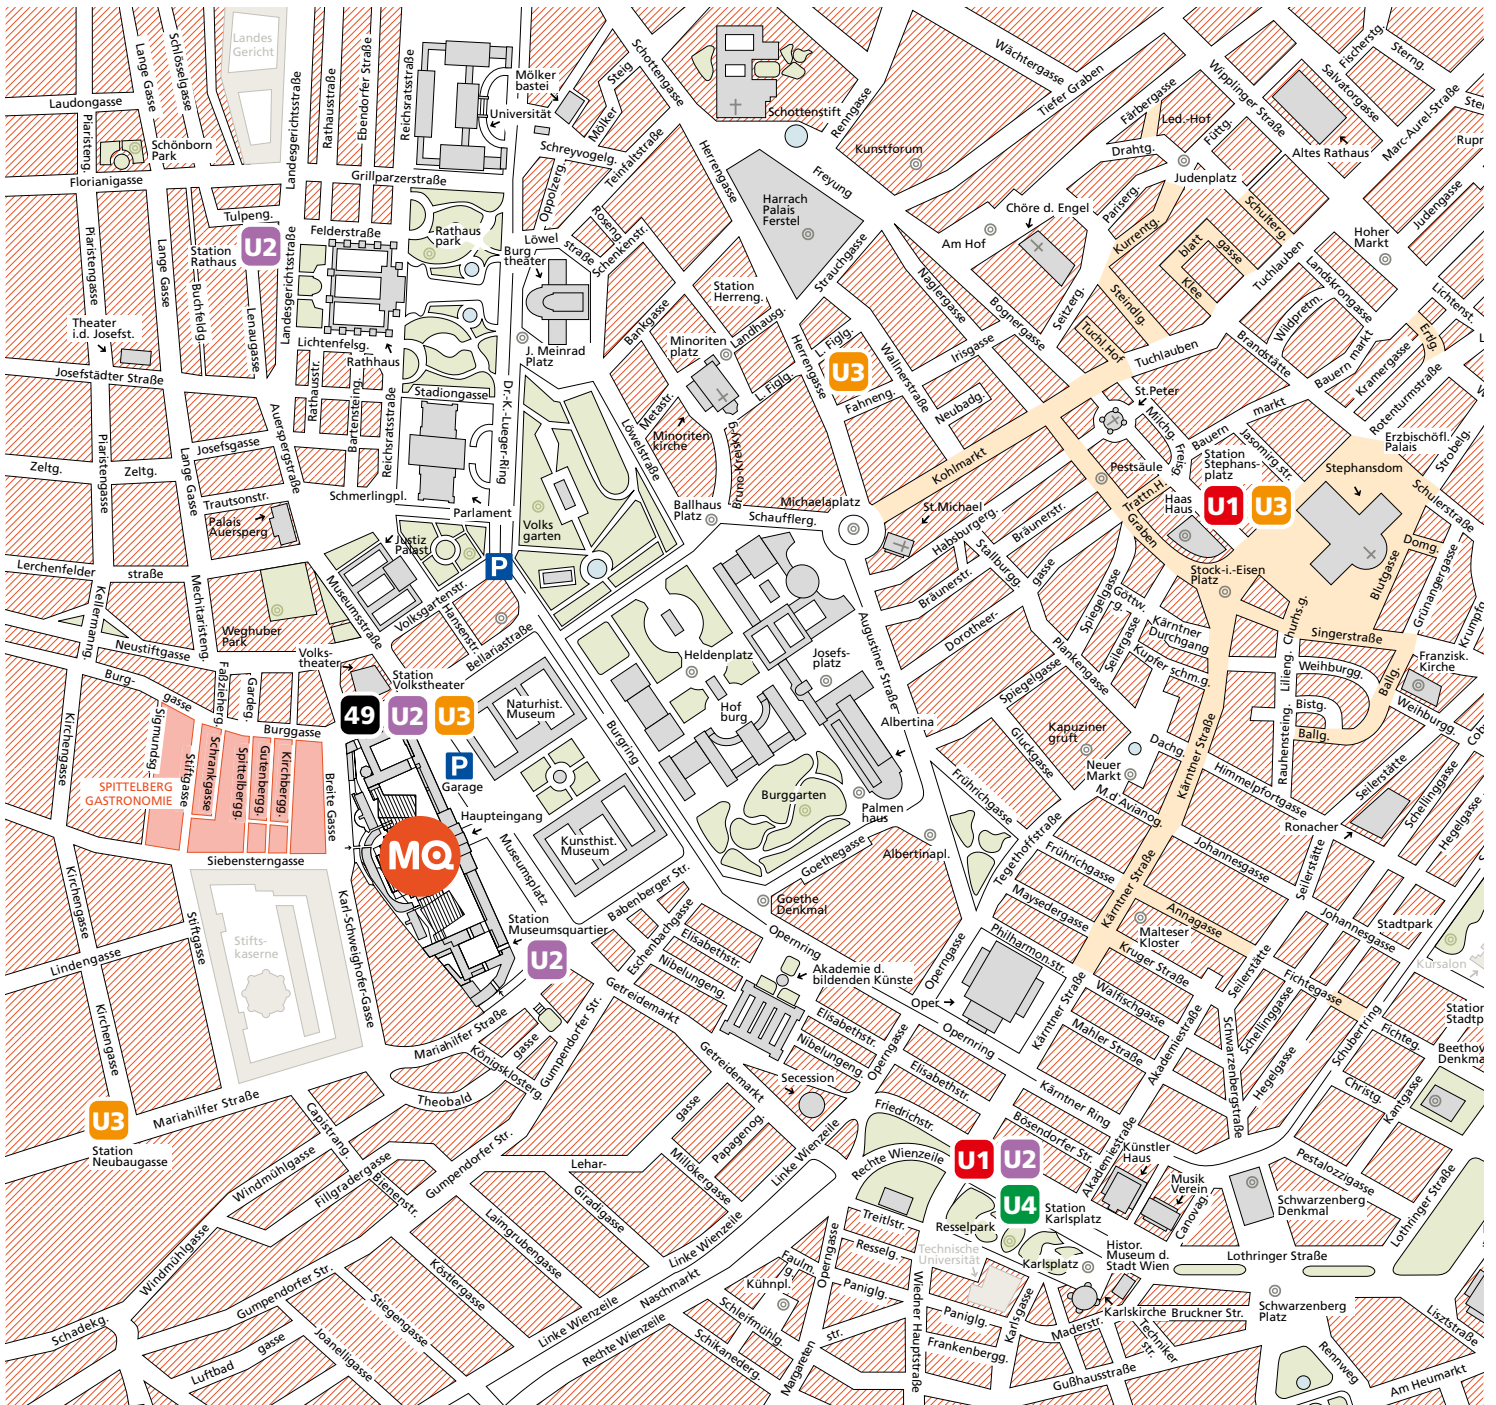

Lage & Kontaktdaten

Verkehrsanbindung

U-Bahn: Linie U2 (Station MuseumsQuartier und Station Volkstheater)
 Linie U3 (Station Volkstheater)
 Bus: Linie 48A (Station Volkstheater)
 City-Bus 2A (Station MuseumsQuartier)
 Straßenbahn: Linie 49 (Station Volkstheater)

Public Transport

Subway: U2 (MuseumsQuartier station and Volkstheater station)
 U3 (Volkstheater station)
 Bus: 48A (Volkstheater station)
 City Bus: 2A (MuseumsQuartier station)
 Streetcar: 49 (Volkstheater station)