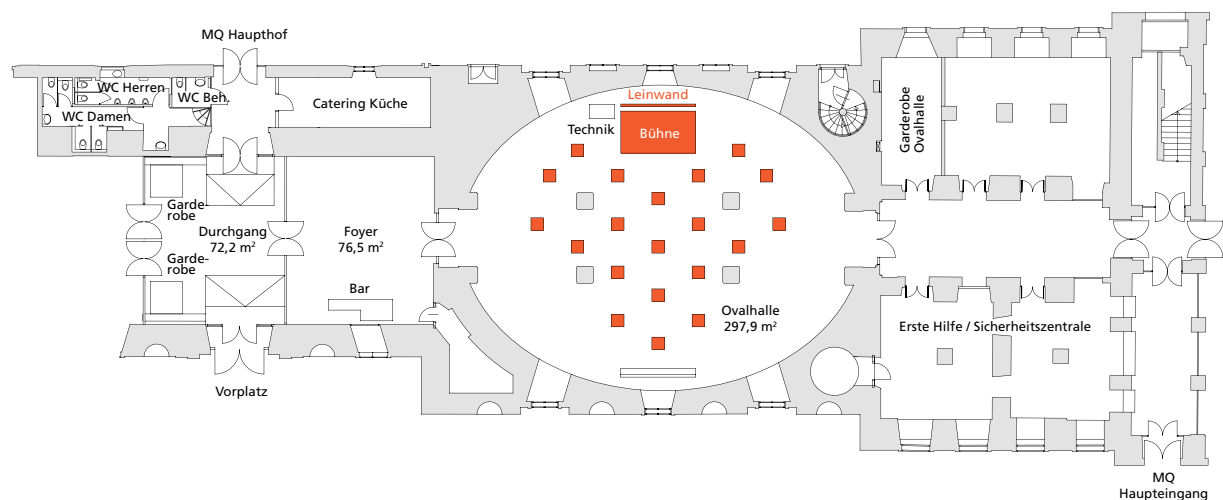

Bestuhlungsvarianten / Seating arrangements

Kinobestuhlung (bis zu 190 Personen)
 Cinema seating (up to 190 people)

Galadinner (bis zu 150 Personen)
 Gala dinner (up to 150 people)

Cocktail (bis zu 360 Personen)
 Cocktail (up to 360 people)

Die Ovalhalle bietet noch viele weitere Bespielungsvarianten.
 The Oval Hall can be used for a wide variety of additional activities.