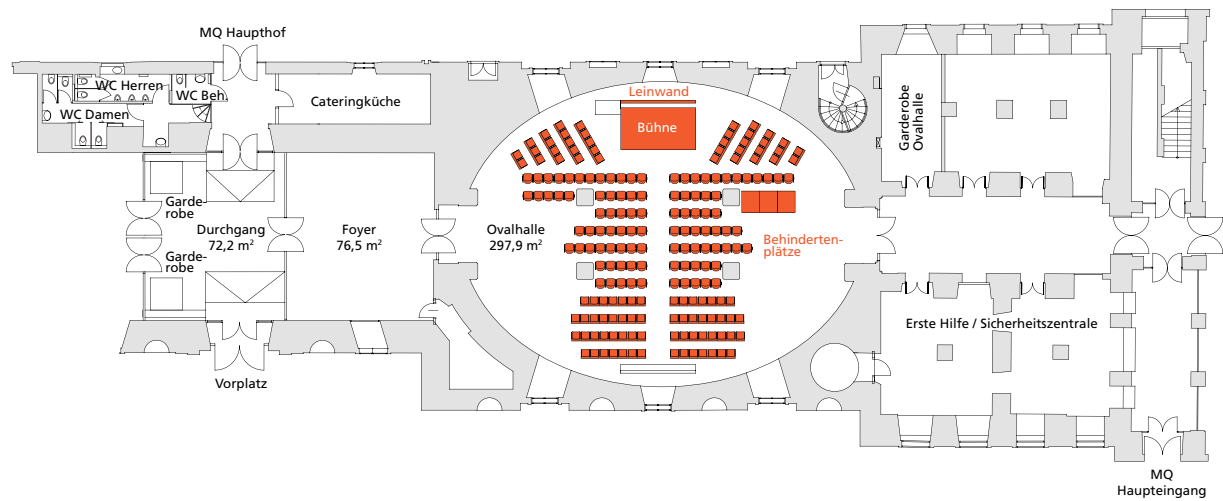

Bestuhlungsvarianten / Seating arrangements

Kinobestuhlung (bis zu 190 Personen)
 Cinema seating (up to 190 people)

Galadinner (bis zu 150 Personen)
 Gala dinner (up to 150 people)

Cocktail (bis zu 360 Personen)
 Cocktail (up to 360 people)

Die Ovalhalle bietet noch viele weitere Bespielungsvarianten.
 The Oval Hall can be used for a wide variety of additional activities.