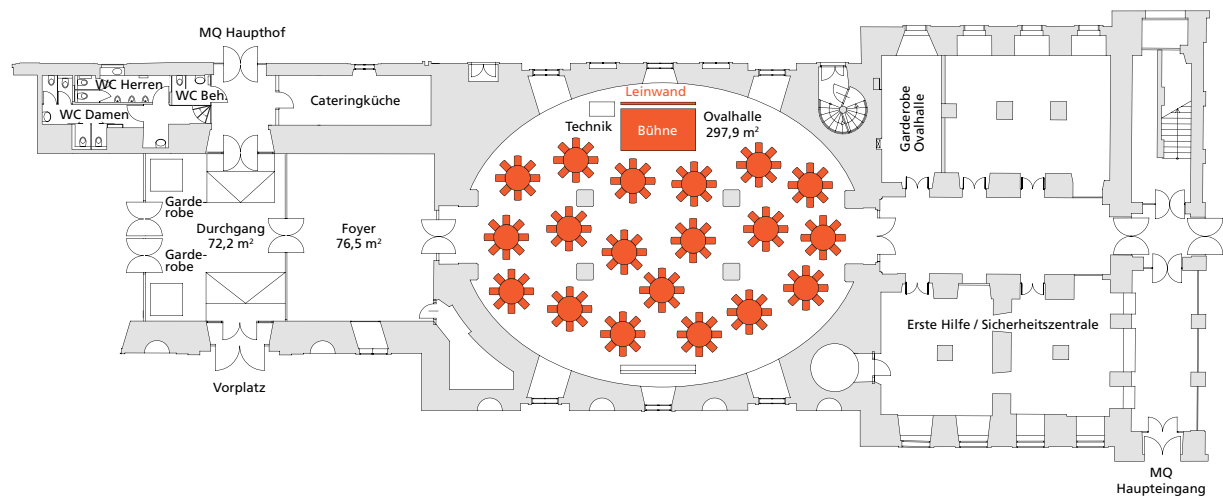

Bestuhlungsvarianten / Seating arrangements

Kinobestuhlung (bis zu 190 Personen)
 Cinema seating (up to 190 people)

Galadinner (bis zu 150 Personen)
 Gala dinner (up to 150 people)

Cocktail (bis zu 360 Personen)
 Cocktail (up to 360 people)

Die Ovalhalle bietet noch viele weitere Bespielungsvarianten.
 The Oval Hall can be used for a wide variety of additional activities.