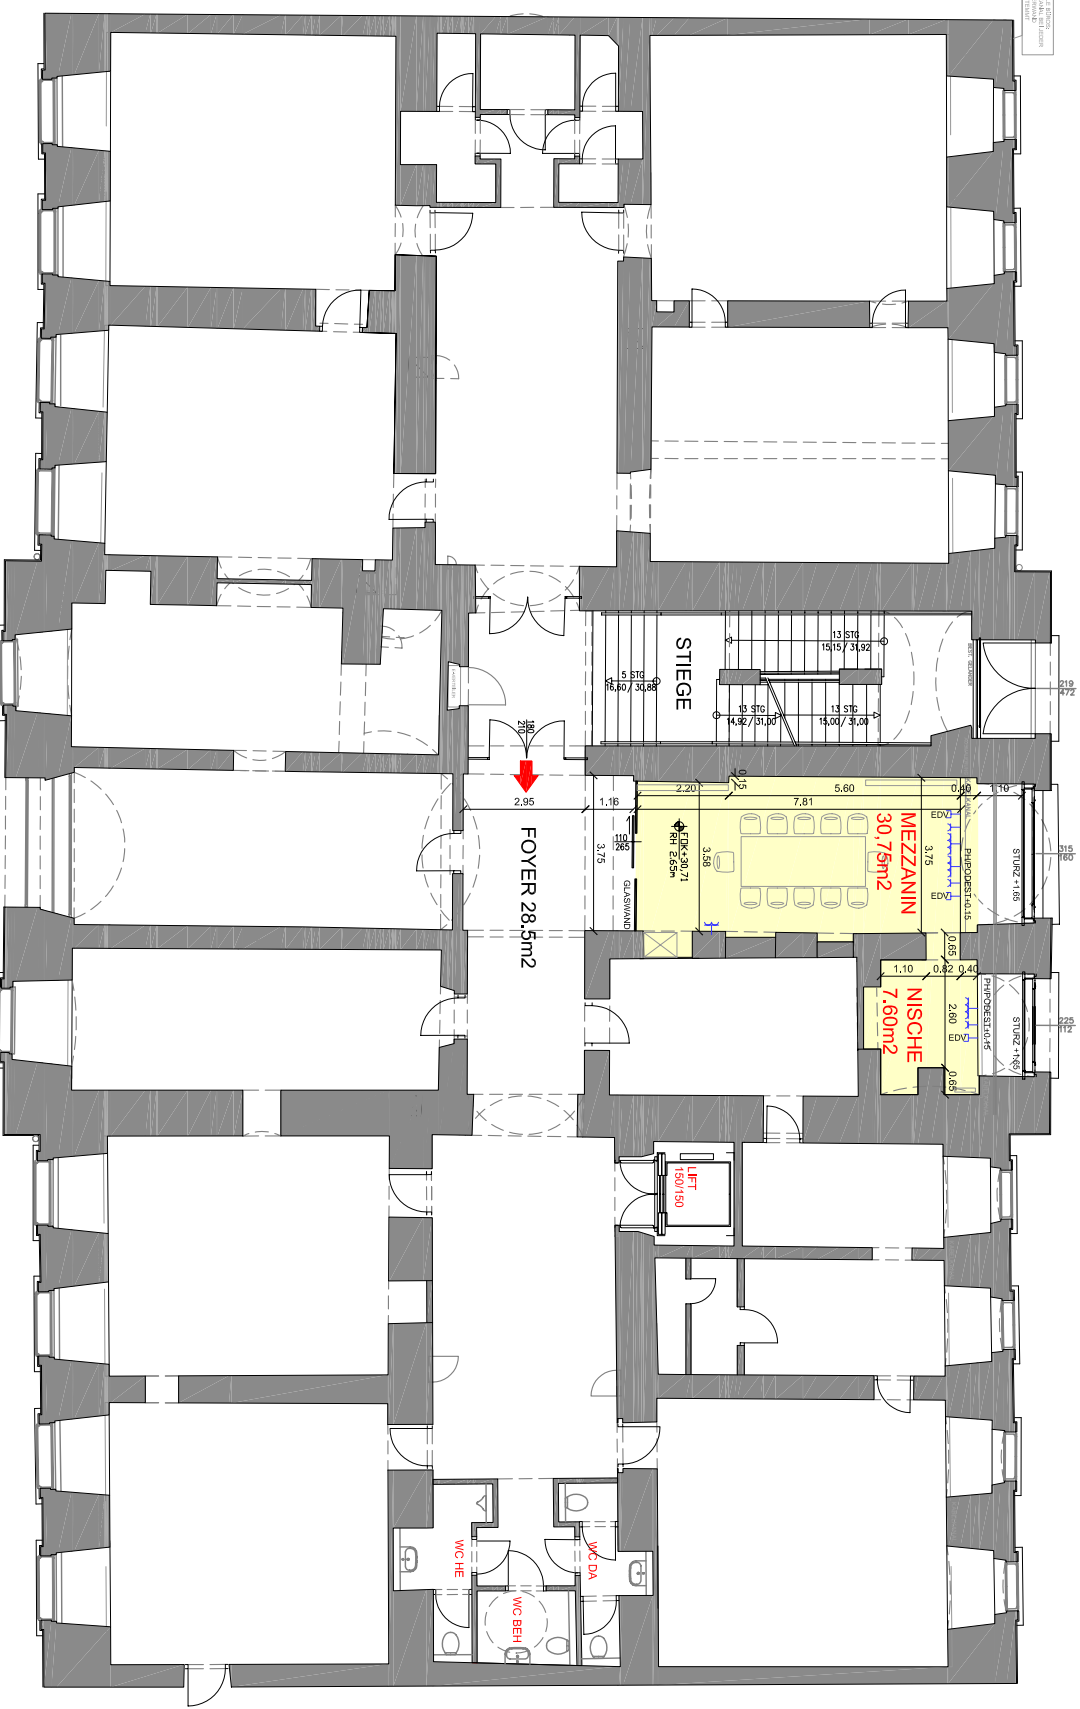

MUSEUMSQUARTIER ERRICHTUNGS- UND BETRIEBSGESMBH
MUSEUMSPLATZ 1, A-1070 WIEN
MARKETING SALES EVENT
TEL. +43 1 5235881
FAX. +43 1 5235886
event@mqw.at
www.mqw.at oder event.mqw.at

1. **LEGENDE ELEKTRO**
2. ☐ 1 ZUSCHUHO
   - ☐ 2 ZUSCHUHO (EDV)
   - ☐ 3 ZUSCHUHO
   - ☐ 4 ZUSCHUHO
   - ☐ 1XSCHUHO (EDV)
   - ☐ 2XSCHUHO (EDV)
   - ☐ 3XSCHUHO (EDV)
   - ☐ 2XEDV 1XTEL
   - ☒ ZUGROSE
   - ☐ 1XSCHUHO
   - ☐ 2XSCHUHO (EDV)
   - ☐ 3XSCHUHO
   - ☐ 2XEDV 2XTEL
   - ☐ SCHUKO
   - ☐ KRATZTECHNOSE
   - ☐ SCHALTER 1-POLE
   - ☐ TÄSTER

MEZZANIN
1.00m